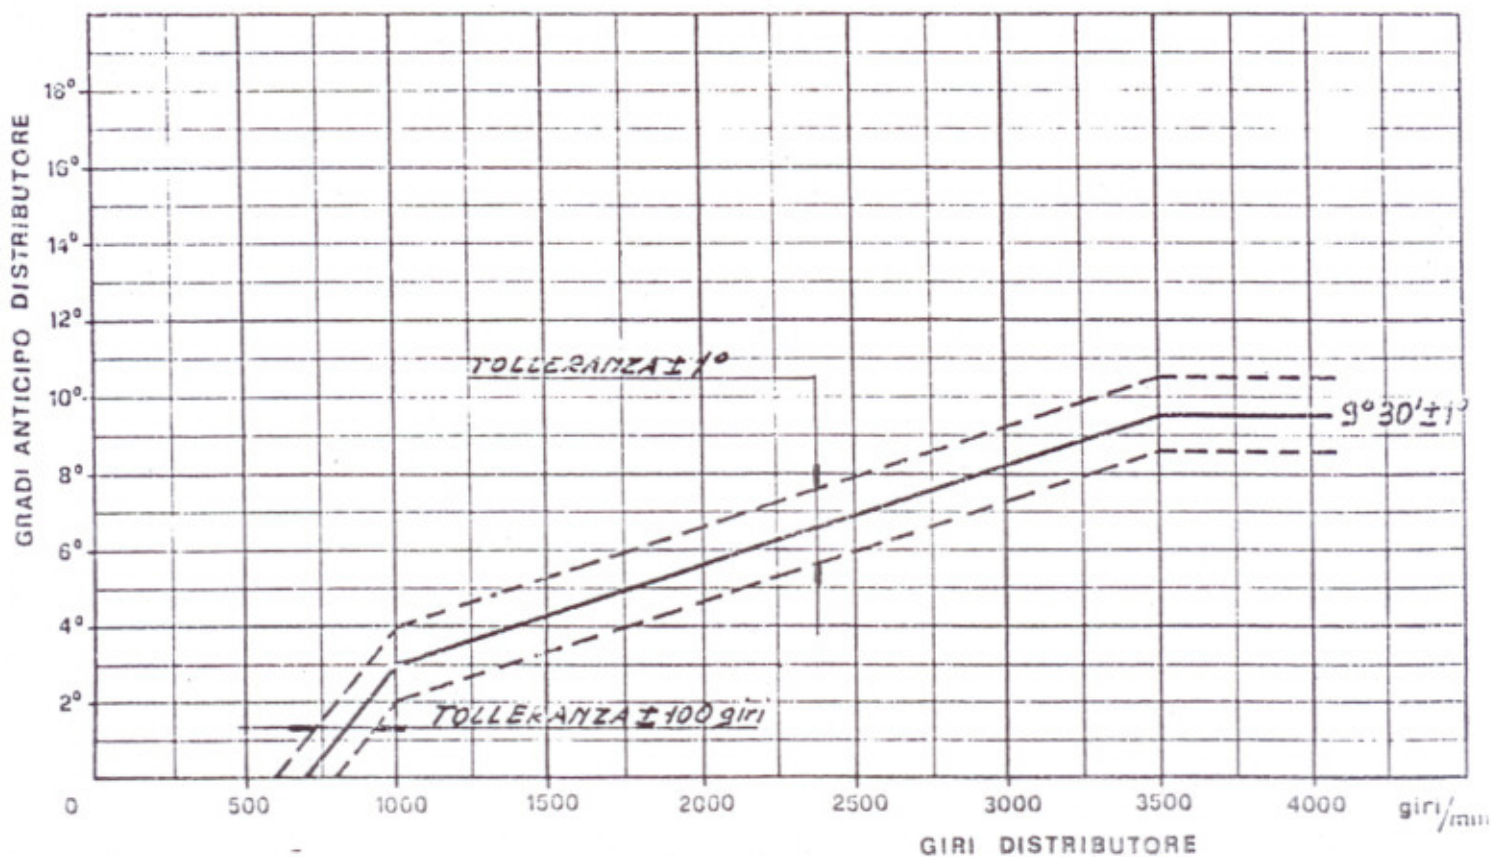

veicolo: FERRARI

Oggetto: DISTRIBUTORE MARELLI S.129 E

CIRCOLARE TECNICA

TECHNICAL INFORMATIC

MARELLI

Cars: FERRARI

№ 217

Ref: DISTRIBUTOR MARELLI S.129 E

Data 18-1-73 Firma *[Signature]*

DISTRIBUTORE MONTATO SULLA VETTURA 365 GTC/4
DISTRIBUTOR FITTED ON FERRARI 365 GTC/4

CURVA ANTICIPO AUTOMATICO DISTRIBUTORE
AUTOMATIC ADVANCED CURVE OF THE DISTRIBUTOR

FERRARI

Vettura: *FERRARI*

Oggetto: *DISTRIBUTORE MARELLI S 138 B*

Cars: *FERRARI*

Ref: *DISTRIBUTOR MARELLI S 138 B*

CIRCOLARE TECNICA

TECHNICAL INFORMATION

Nº 220

Data 18-1-73 Firma *Tolbell*

DISTRIBUTORE MONTATO SULLE VETTURE: 365 GT/4 2+2 - 365 GTB/4 (USA) -
365 GTC/4 (USA)

DISTRIBUTOR FITTED ON FERRARI: 365 GT/4 2+2 - 365 GTB/4 (U.S. VERSION)
365 GTC/4 (U.S. VERSION)

CURVA ANTICIPO AUTOMATICO DISTRIBUTORE
(SFASAMENTO FRA RUTTORE R₁ E R₂ - 7°-)