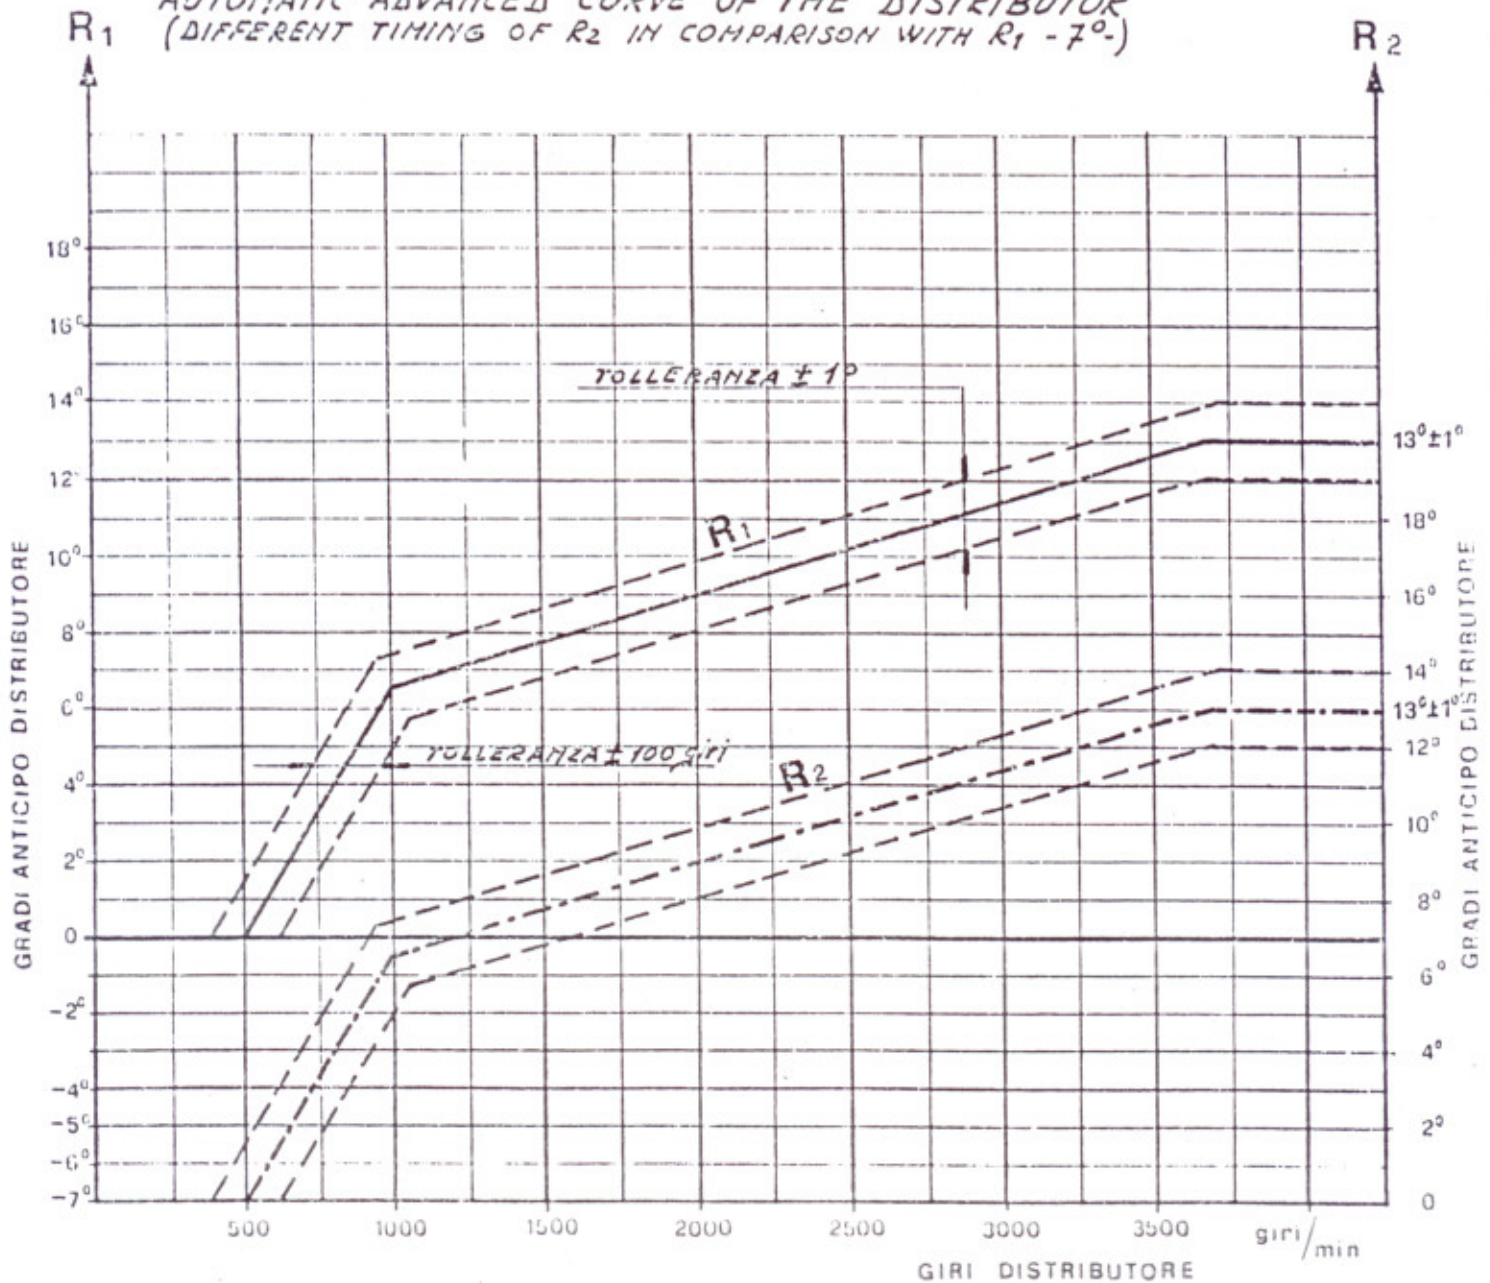

FERRARI

Vettura: *FERRARI*

Oggetto: *DISTRIBUTORE MARELLI S 138 B*

Cars: *FERRARI*

Ref: *DISTRIBUTOR MARELLI S 138 B*

CIRCOLARE TECNICA

TECHNICAL INFORMATION

Nº 220

Data 18-1-73 Firma *Tolbell*

DISTRIBUTORE MONTATO SULLE VETTURE: 365 GT/4 2+2 - 365 GTB/4 (USA) -
365 GTC/4 (USA)

DISTRIBUTOR FITTED ON FERRARI: 365 GT/4 2+2 - 365 GTB/4 (U.S. VERSION)
365 GTC/4 (U.S. VERSION)

CURVA ANTICIPO AUTOMATICO DISTRIBUTORE
(SFASAMENTO FRA RUTTORE R₁ E R₂ - 7°-)

AUTOMATIC ADVANCED CURVE OF THE DISTRIBUTOR
(DIFFERENT TIMING OF R₂ IN COMPARISON WITH R₁ - 7°-)